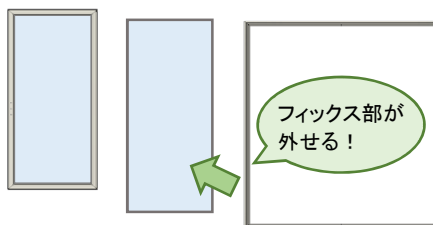

樹脂サッシ『モンタージュ NEWパティオドア』発売
～北米で生まれ、日本のために進化した『モンタージュ』がさらに進化～

『Montage NEWパティオドア』

樹脂サッシMontage (モンタージュ) NEW パティオドア販売開始

従来商品価格比約25%ダウン

輸入窓のテイストはそのままに、日本の品質と性能でお届けしているクレトイシから、NEWパティオドアが誕生致しました。従来のパティオドアと比べ、フィックス部の取り外しが可能になるなど、機能が充実しました。

基本性能

断熱性能	1.34W/m²・K
気密性能	A-4
水密性能	W-3
耐風圧性能	S-3

NEW パティオドア商品特長

フィックス部の取り外しが可能

NEWパティオドアでは、フィックス部の取り外しが可能となりました。大きな家具の出し入れも心配いりません。
(現場作業が必要となります。)

窓の開閉がスムーズに

少ない力で窓の開閉が可能になりました。

通常窓との連結に対応

通常窓との組み合わせが可能。多彩な組み合わせが魅力のNEWパティオドア。

標準仕様

ドアの取手
大きな握り手で扱いやすい。

外観16色、オリジナルカラーにも対応しております。

※NEWパティオドアは防火認定には対応しておりません。

建材事業部/お問い合わせ先 ◆tel.03-3432-4149 詳しい情報はこちらへ ◆http://www.kgw.co.jp

クレトイシ株式会社

[本社] 〒105-0013 東京都港区浜松町2丁目1-5 TEL(03)3432-4149

[営業所] 北海道・仙台・東京・名古屋・大阪・小倉 [工場] 北海道 (ISO9001認証取得)